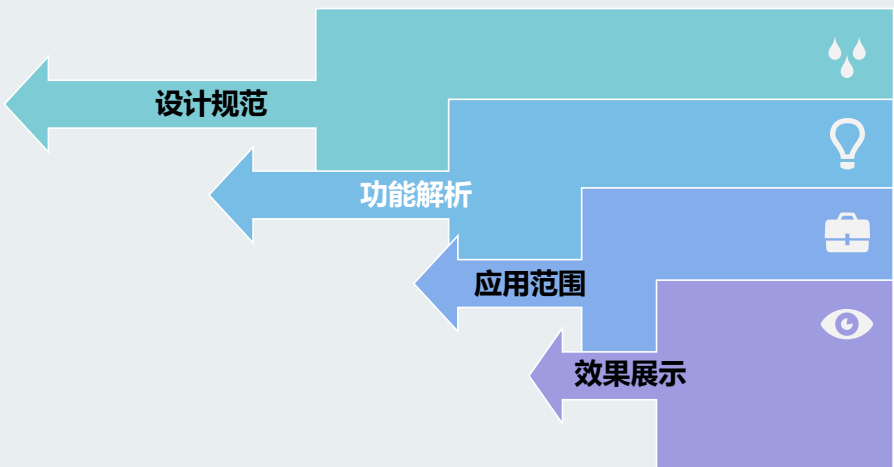

软件可同时控制30个以上的灌区, 包括对其中的设备定时, 开关翻门以及产品溯源等强大数据后台功能,

逐层管理, 统一调配系统。

移动, pc、ipod多终端控制, 配合专用的贝克森灌溉产品, 全方位无死角做到精准控制, 灌区预警, 以及线上商城系统。真正做到信息化控制

目录

CONTENTS

• 灌区首页

- 通栏banner因用户名称不同展示不同的欢迎标语
- 悬浮框根据用户不同常用灌区，展示当前的灌区天气、温度、pH值等使用频率高的数据数值
- 金刚区展示的灌区的基本信息，快捷操作，方便用户
- 这里展示灌区的设备种类，可添加删除、方便操作

同步数据 灌区监控

多个终端、同步直达
灌区监控、屏幕直达
灌区问题、一键直达

登录迅速、微信手机快捷验证

定制账号，单独服务
不同灌区，不同任务

定时统一，免去繁杂

滑动选取任务，简单方便
颜色醒目，简单明了

面面俱到、规划无忧

合理规划流程，方便快捷
设置开关